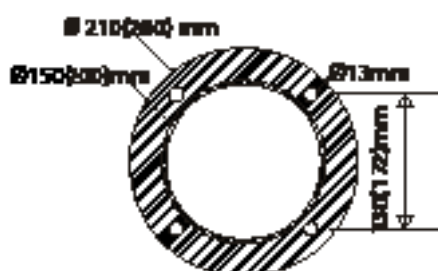

De SkyLine bedieningszuilen zijn eenvoudige, doch exclusief ogende kolommen in glanzend roestvast staal voor binnen- en buitengebruik. Ze worden uitgerust met meerdere OctoLine modulaire bedieningseenheden (kaartlezers, deurtelefonie, displays ...) voor gebruik aan toegangen van gebouwen, parkings of andere terreinen.

- Zuil in geborsteld AISI304 roestvrij staal van 3 mm dik
- Verkrijgbaar in standaard hoogtes van 1,2 m en 1,5 m voor personenwagens, 1,8 m voor voetgangers en 2,2 m voor vrachtwagens en een diameter van 150 of 200 mm
- Voorzien van een voetplaat (ø 210 mm, resp. 280 mm) die met keilbouten of draadstangen op de ondergrond wordt bevestigd
- Voorzien van OctoLine uitsparing(en) vooraan om toestellen in te bouwen
- Optioneel: Ingebouwde paneelverlichting

Afmetingen: